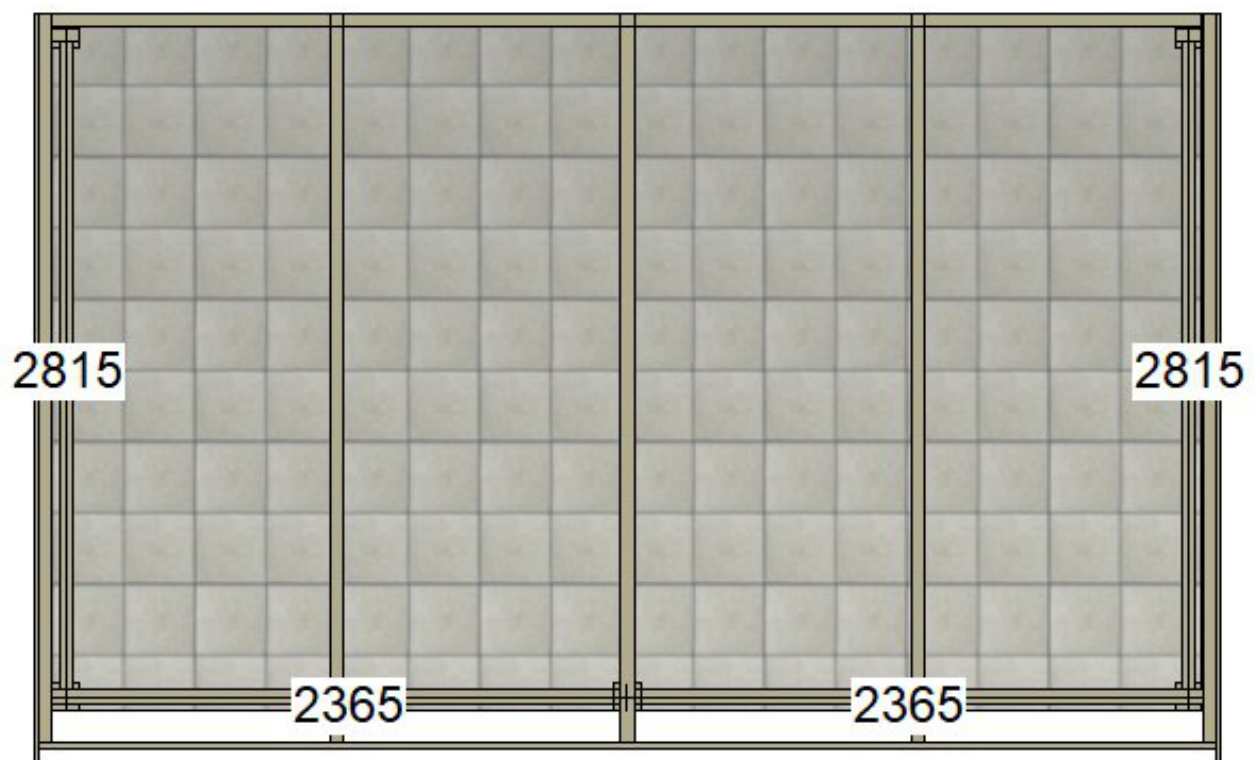

941955 Pulpet - 4845x2930

2700 2930

2250 2250

4845

2250 2250

4845