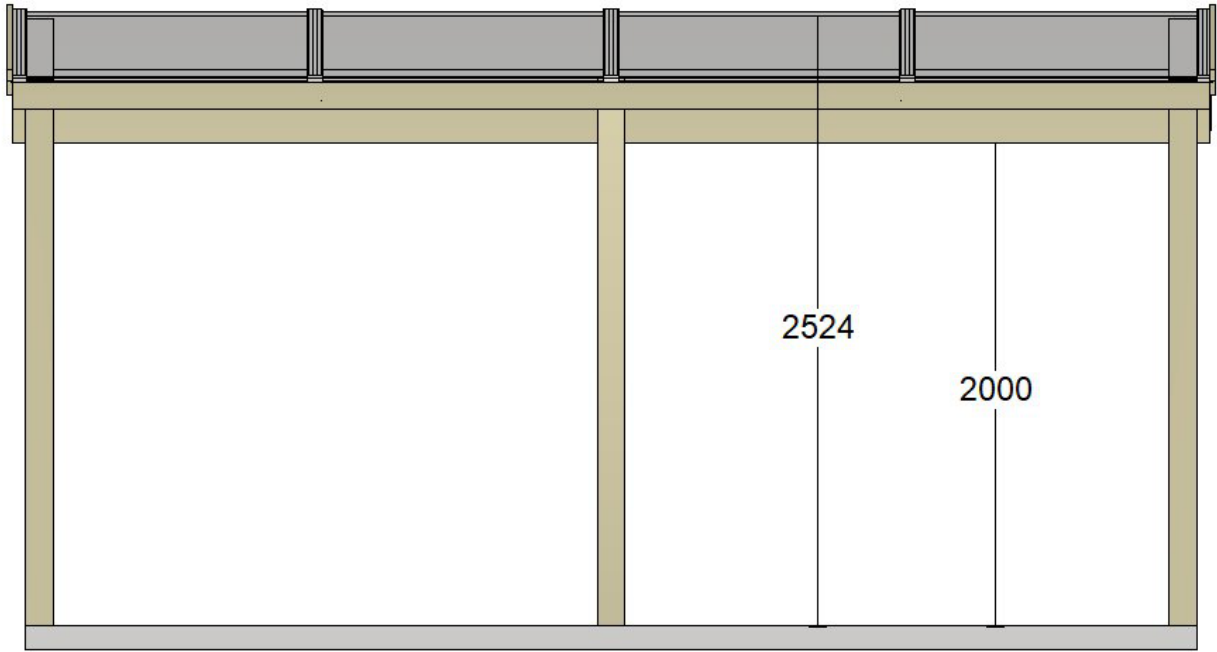

941955 Pulpet - 4845x2930

2700 2930

2250 2250

4845

2250 2250

4845